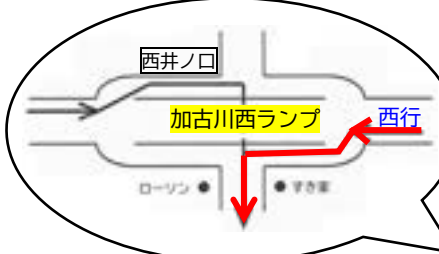

生石研修センター（高砂市勤労者総合福祉センター）アクセス・周辺案内図

明石、神戸方面から：① 加古川バイパス 加古川西ランプ ⇒ 「西井ノ口」交差点左折 ⇒ 陸橋上空で斜め左
⇒ 「平津」交差点右折 ⇒ 国道2号 ⇒ 「島交差点」斜め左折

② 国道2号 ⇒ 「島交差点」斜め左折

③ 国道250号（明姫幹線）⇒ 「竜山大橋東詰交差点」又は「竜山大橋西詰交差点」右折

姫路方面から

① 姫路バイパス 高砂西ランプ ⇒ 国道250号（明姫幹線）⇒ 「竜山大橋西詰交差点」左折

② 国道2号 ⇒ 「島西交差点」右折 ⇒ 「島中央交差点」右折

東行の右折不可

東行の右折不可

高砂西ランプ：東行の乗り口、西行の降り口はありません。