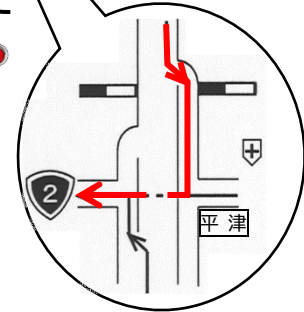

生石研修センター（高砂市勤労者総合福祉センター）アクセス・周辺案内図

明石、神戸方面から：① 加古川バイパス 加古川西ランプ ⇒ 「西井ノ口」交差点左折 ⇒ 陸橋上空で斜め左
⇒ 「平津」交差点右折 ⇒ 国道2号 ⇒ 「島交差点」斜め左折

② 国道2号 ⇒ 「島交差点」斜め左折

③ 国道250号（明姫幹線）⇒ 「竜山大橋東詰交差点」又は「竜山大橋西詰交差点」右折

姫路方面から

① 姫路バイパス 高砂西ランプ ⇒ 国道250号（明姫幹線）⇒ 「竜山大橋西詰交差点」左折

② 国道2号 ⇒ 「島西交差点」右折 ⇒ 「島中央交差点」右折

東行の右折不可

東行の右折不可

高砂西ランプ：東行の乗り口、西行の降り口はありません。